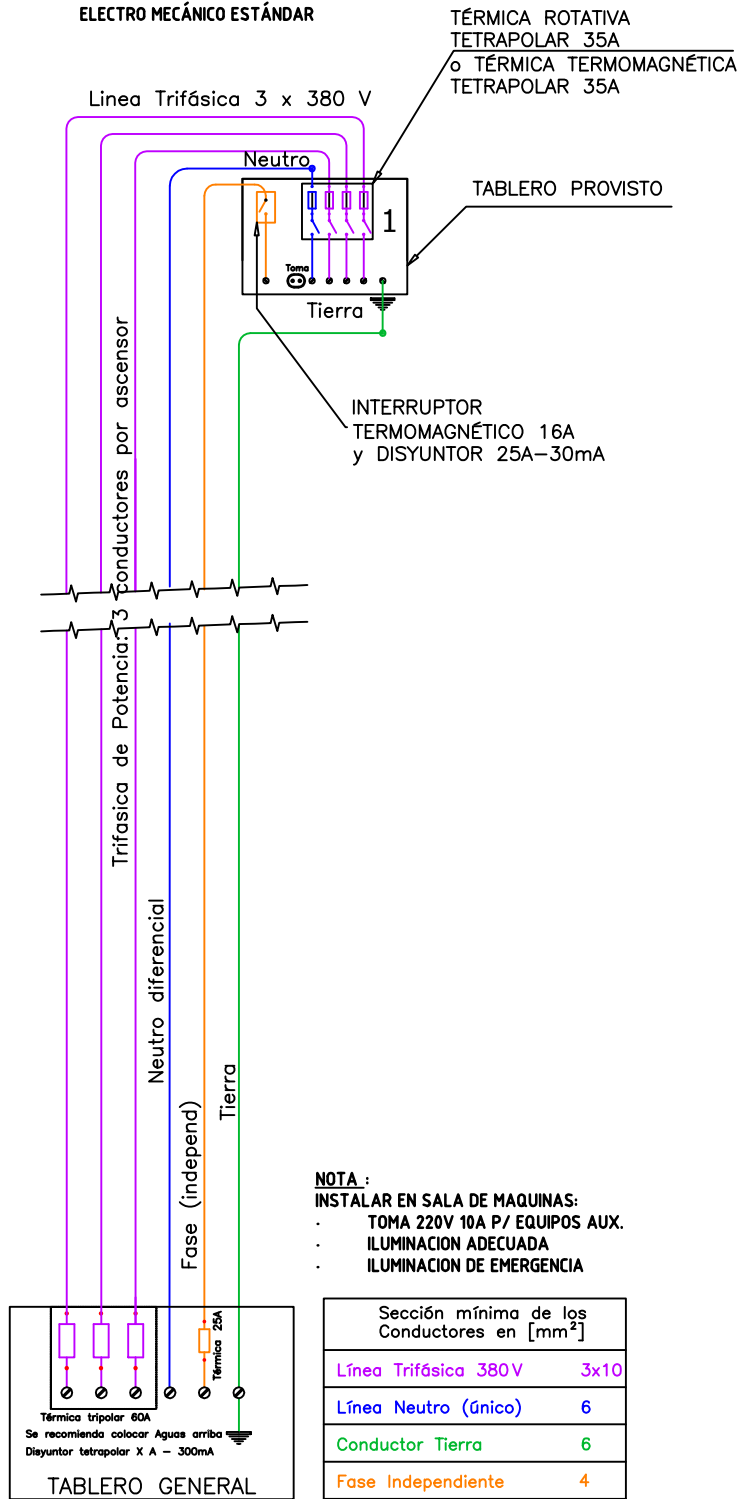

**\*INSTALACION ELECTRICA  
REQUERIDA PARA ASCENSOR  
ELECTRO MECÁNICO ESTÁNDAR**

**NOTA :**  
 INSTALAR EN SALA DE MAQUINAS:  
 - TOMA 220V 10A P/ EQUIPOS AUX.  
 - ILUMINACION ADECUADA  
 - ILUMINACION DE EMERGENCIA